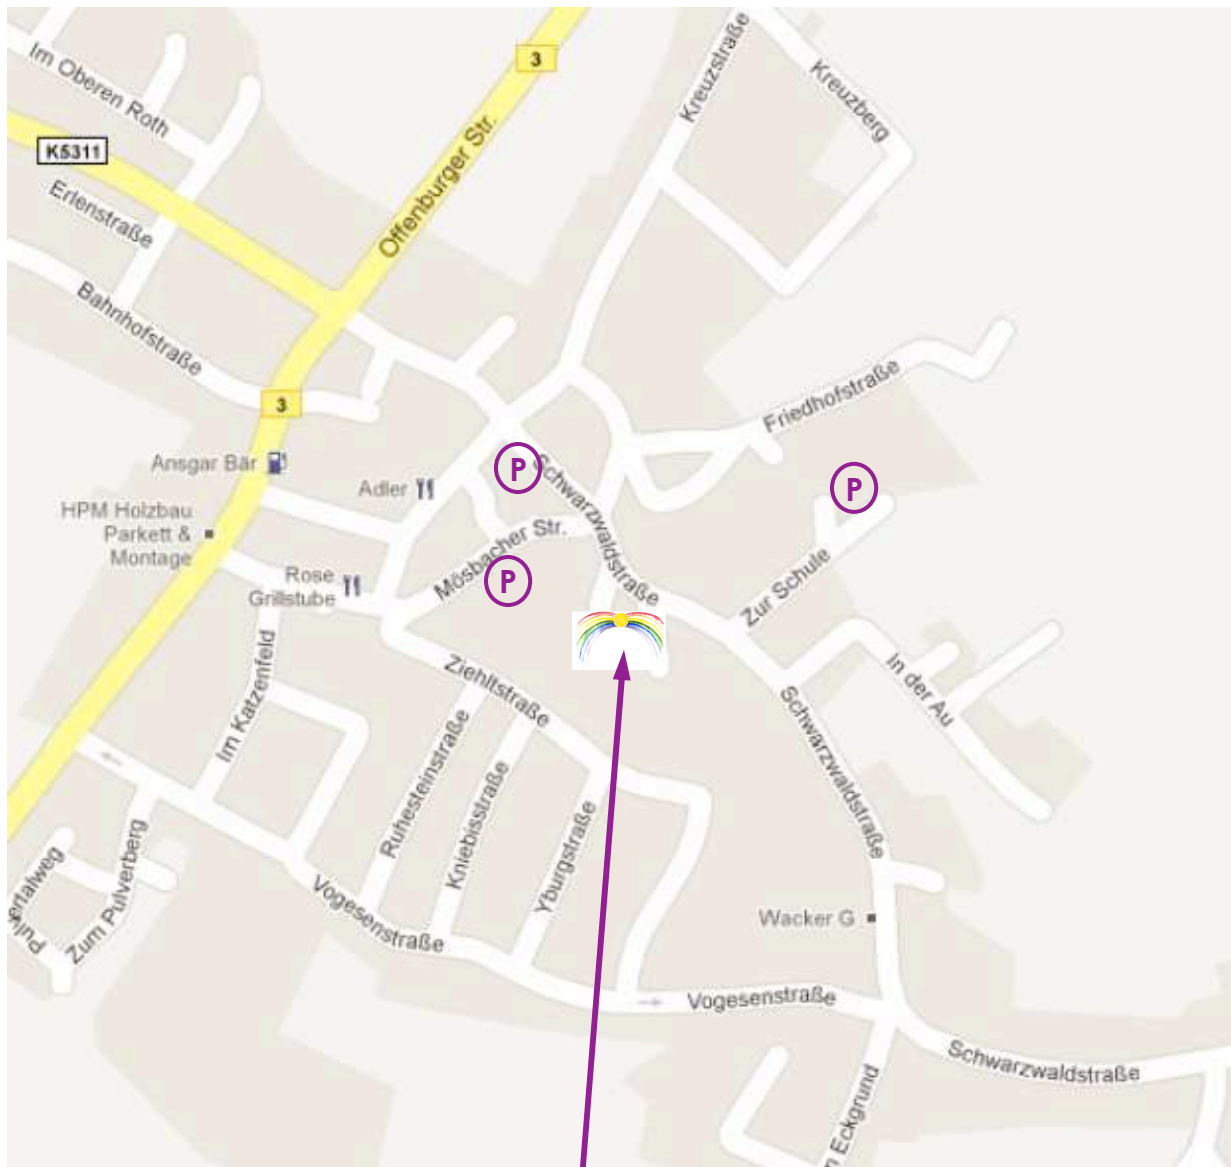

So finden Sie das Regenbogenhaus

in der
Schwarzwaldstraße 10,
77855 Achern – Önsbach

Um an das Regenbogenhaus zu gelangen, biegen Sie am Kreisverkehr (den Sie von allen Richtungen aus erreichen) in die Schwarzwaldstraße (Richtung Mösbach/Kappelrodek) ein. Das Regenbogenhaus befindet sich nach ca. 300 Metern auf der Rechten Seite.

Öffentlich Parkplätze finden Sie an den mit „**P**“ gekennzeichneten Stellen

Eine Grafik dazu auf Seite 2.

Regenbogenhaus
Schwarzwaldstraße 10
77855 Achern-Önsbach
Tel.: 07841 – 603 99 96