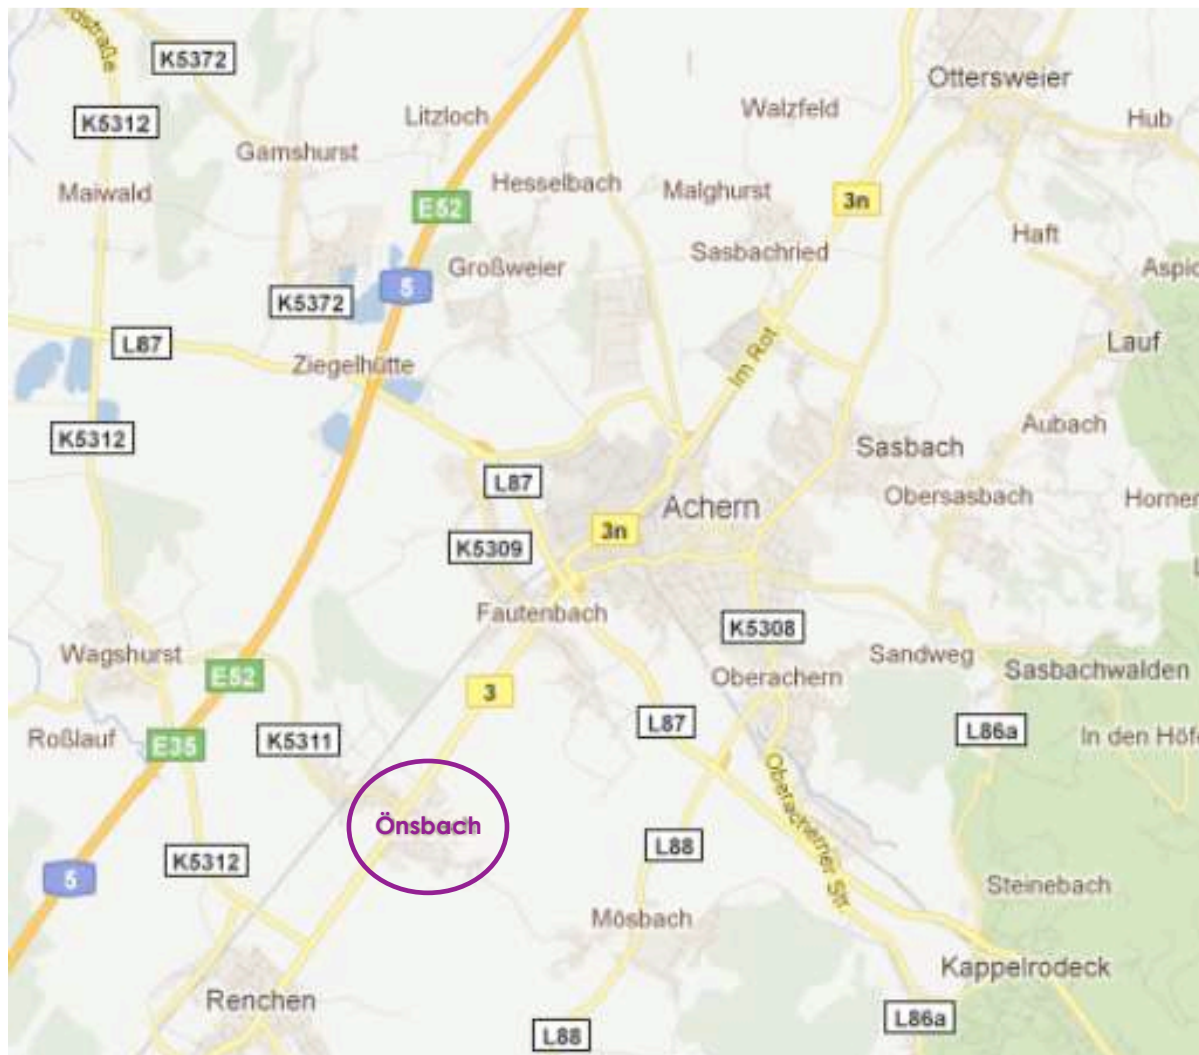

So finden Sie das Regenbogenhaus

in der
Schwarzwaldstraße 10,
77855 Achern – Önsbach

Um an das Regenbogenhaus zu gelangen, biegen Sie am Kreisverkehr (den Sie von allen Richtungen aus erreichen) in die Schwarzwaldstraße (Richtung Mösbach/Kappelrodek) ein. Das Regenbogenhaus befindet sich nach ca. 300 Metern auf der Rechten Seite.